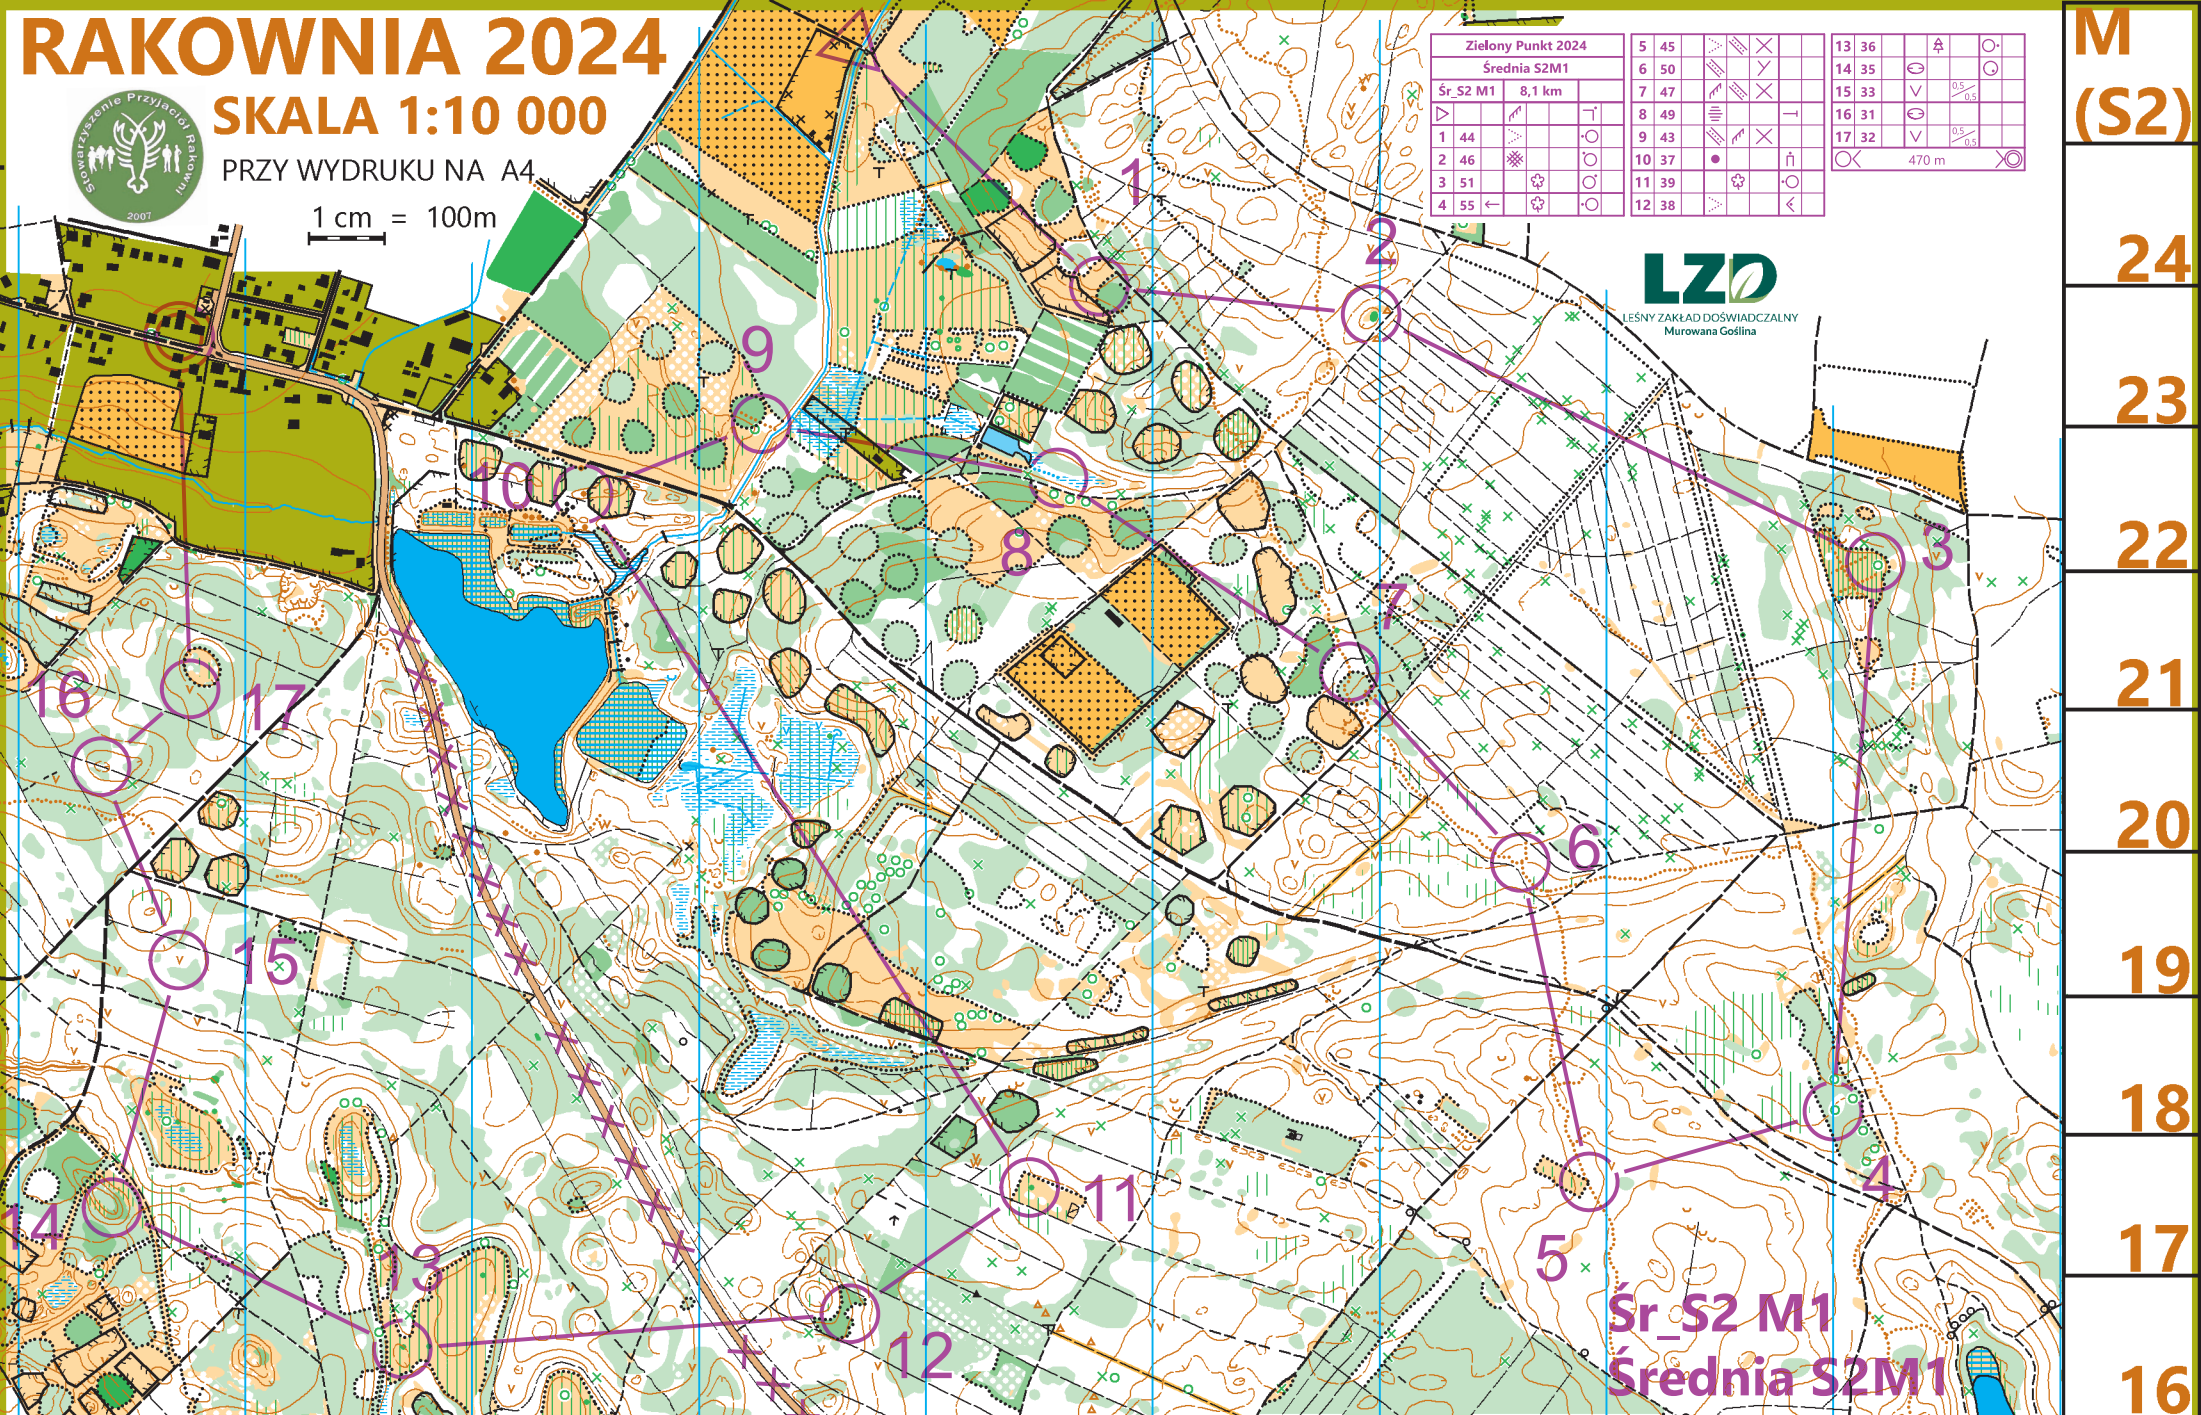

RAKOWNIA 2024

SKALA 1:10 000

PRZY WYDRUKU NA A4

1 cm = 100m

Zielony Punkt 2024					
Średnia S2M1					
Śr. S2 M1	8,1 km				
1 44					
2 46					
3 51					
4 55					
5 45					
6 50					
7 47					
8 49					
9 43					
10 37					
11 39					
12 38					
13 36					
14 35					
15 33					
16 31					
17 32					

Śr_S2 M1
Średnia S2M1

S1 1 2 3 4 5 6 7 8 9 10 11 12 13 14 15

M
(S2)
24
23
22
21
20
19
18
17
16