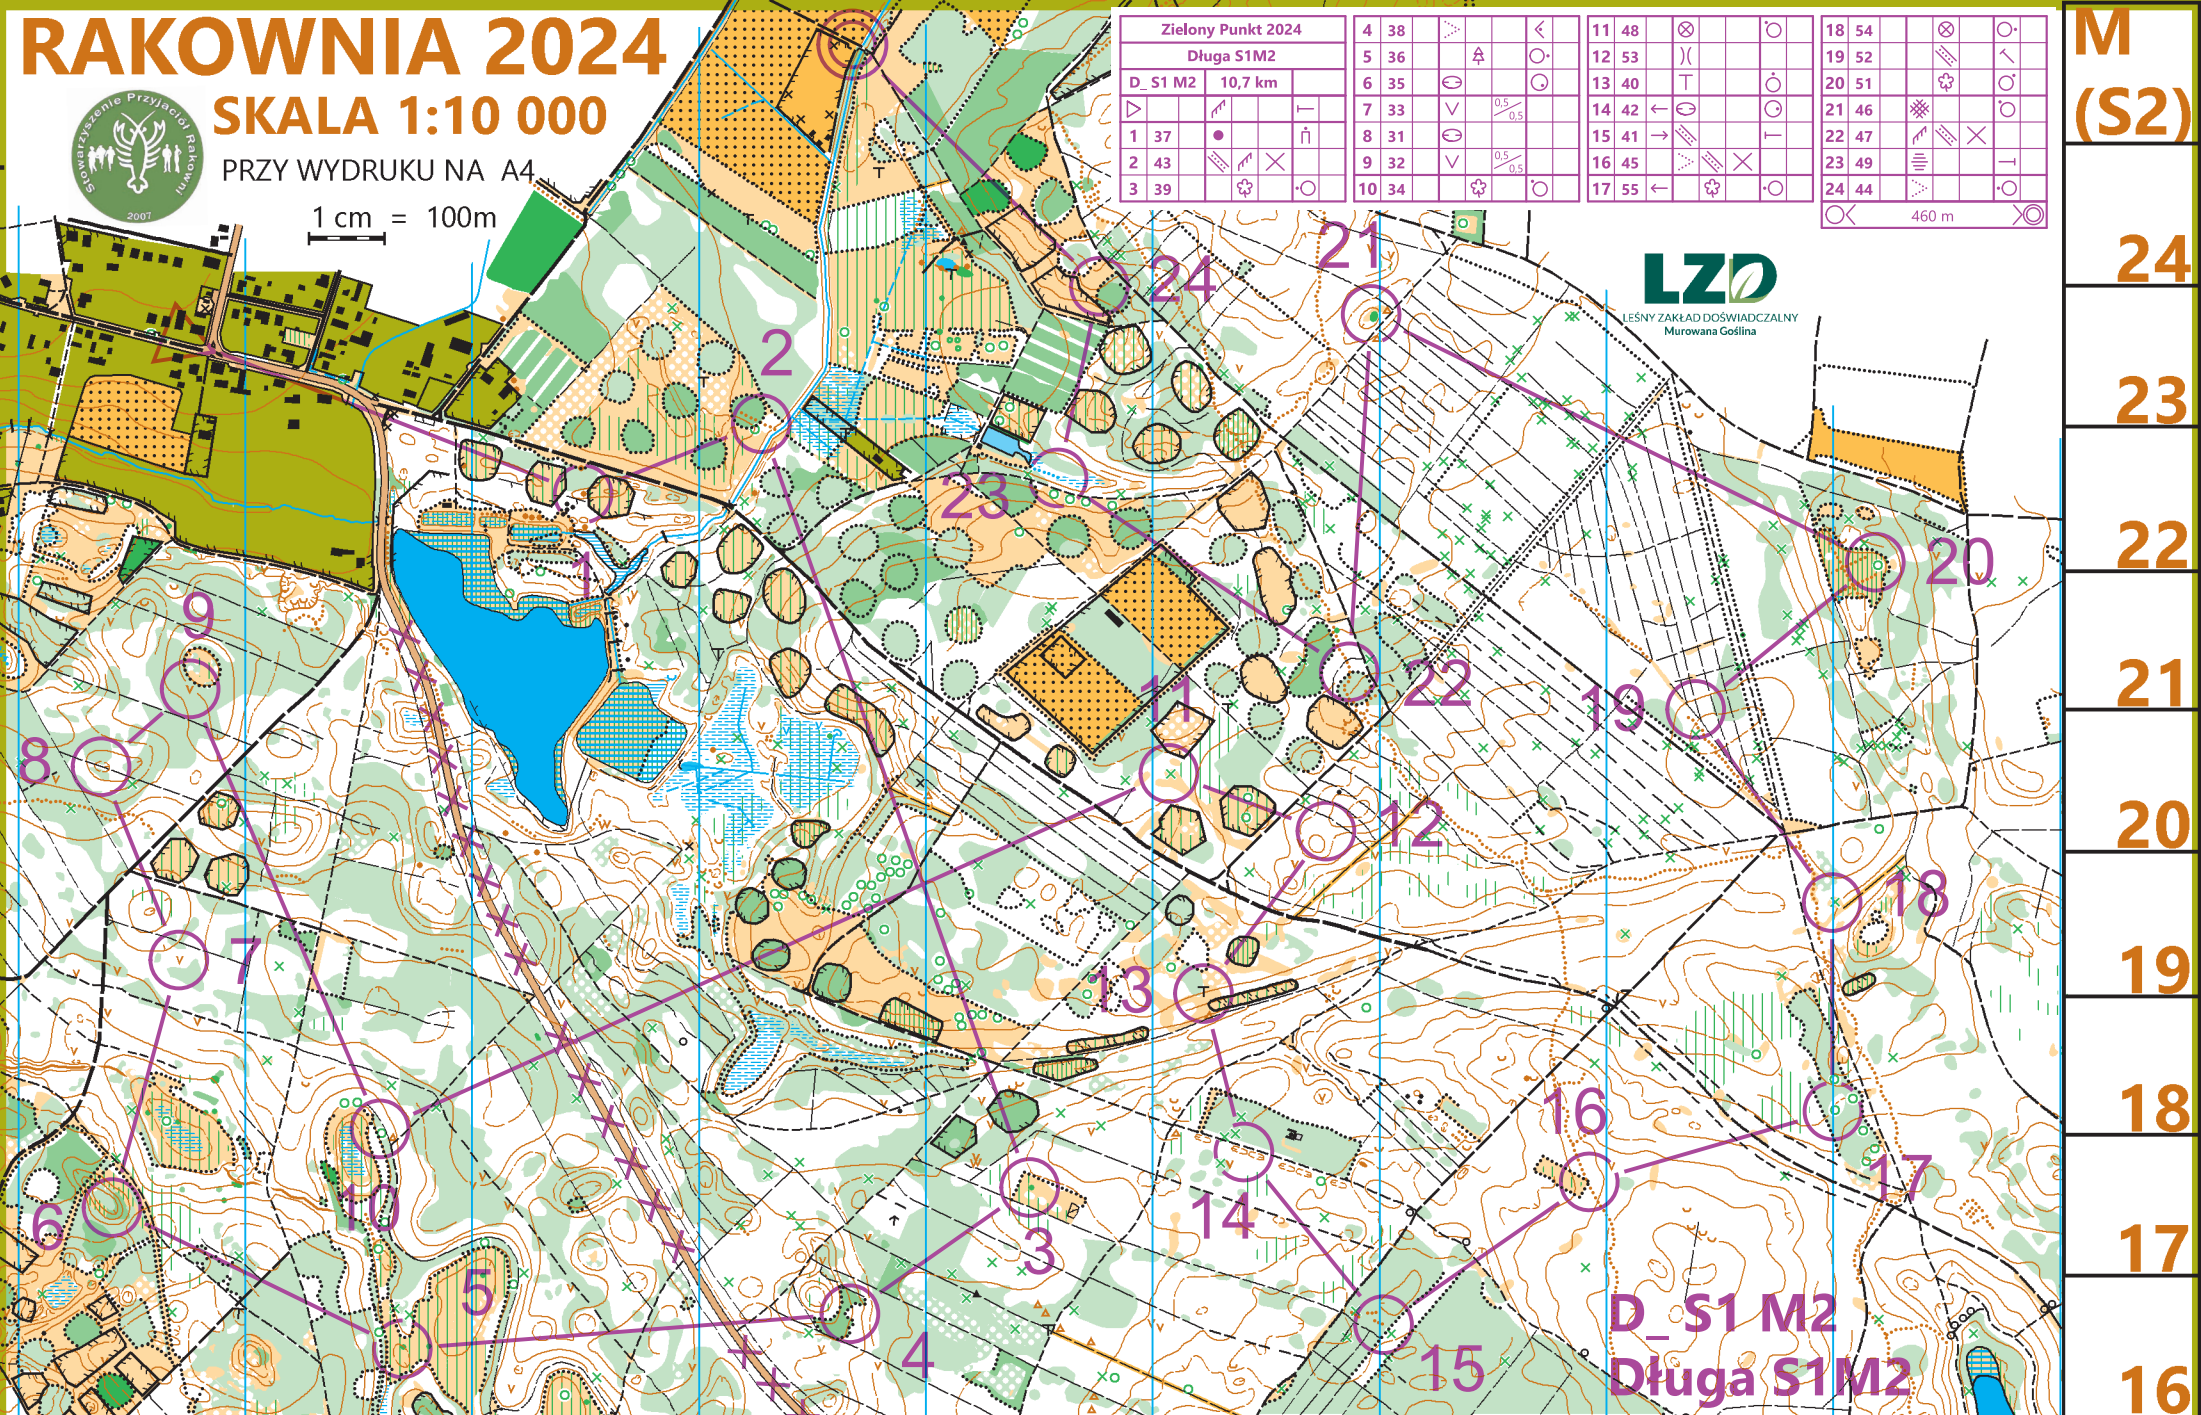

RAKOWNIA 2024

SKALA 1:10 000

PRZY WYDRUKU NA A4

1 cm = 100m

Zielony Punkt 2024																							
Długa S1M2																							
D_ S1 M2	10,7 km																						
1 37	2 43	3 39	4 38	5 36	6 35	7 33	8 31	9 32	10 34	11 48	12 53	13 40	14 42	15 41	16 45	17 55	18 54	19 52	20 51	21 46	22 47	23 49	24 44

S1	1	2	3	4	5	6	7	8	9	10	11	12	13	14	15
----	---	---	---	---	---	---	---	---	---	----	----	----	----	----	----

M
(S2)
24
23
22
21
20
19
18
17
16

D_ S1 M2
Długa S1M2